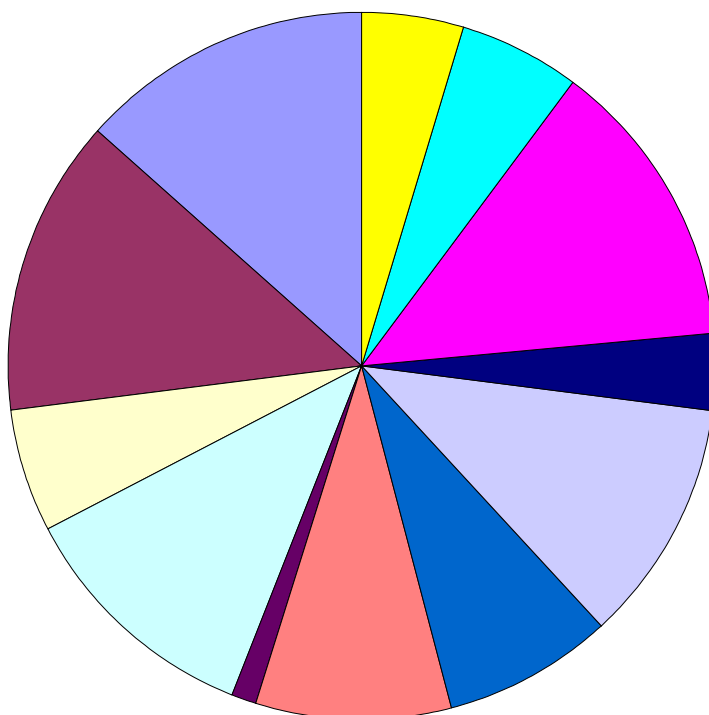

Návštěvnost Svatováclavských slavností 2002 - 1. ročník

Termín	Akce	Počet návštěvníků
27. 9., 17.00 hod.	Vernisáž výstavy dětských prací	80
27. 9., 19.30 hod.	Svatováclavský koncert: Czech - Moravian Virtuosi	200
27. 9., 21.00 hod.	Dětský muzikál Saxa	150
28.9., 10.00 - 18.00 hod.	Pohádkový dům	2500
28.9.,10.00 - 16.00 hod.	Grafitový důl	250
28.9., 20.00 - 00.00 hod	Svatováclavská noc otevřených muzeí a galerií	
	Václavské sklepy	600
	Máselnice	600
	Zámecké lapidárium	250
	Egon Schiele Art Centrum	518
	International Art Studio Na Fortně	50
	Regionální muzeum Český Krumlov	388
	R-Galerie	350
	Dům fotografie	500
	Městská galerie	150
	Muzeum marionet	600
	Krumlovský mlýn	250
	Galerie DOXA	200

Svatováclavská noc otevřených muzeí a galerií

■ Václavské sklepy	■ Máselnice	■ Zámecké lapidárium	■ Egon Schiele Art Centrum
■ International Art Studio Na Fortně	■ Regionální muzeum Český Krumlov	■ R-Galerie	■ Dům fotografie
■ Městská galerie	■ Muzeum marionet	■ Krumlovský mlýn	■ Galerie DOXA